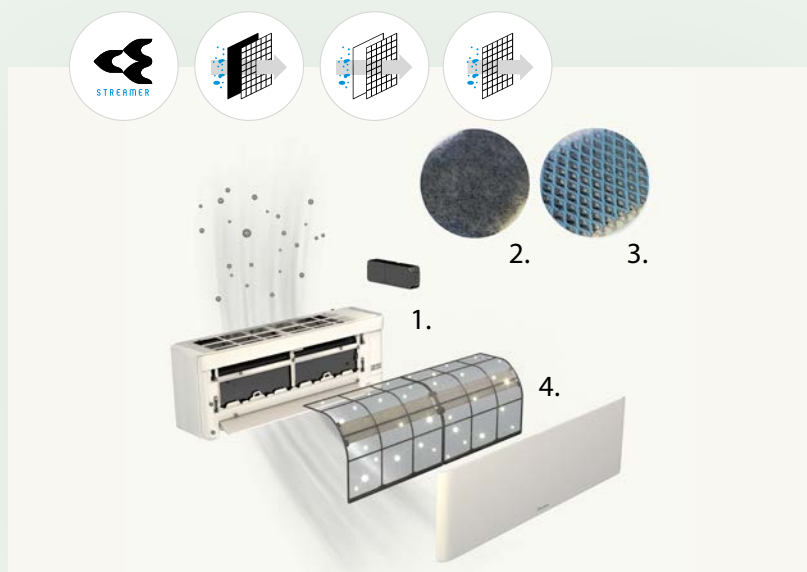

Stylish huolehtii sisäilman laadusta

1. Flash Streamer vähentää allergeeneja, kuten siitepölyä ja homesienten itiöitä, neutraloi hajuja ja parantaa yleistä sisäilman laatua. **2. Titaaniapatiitti-hajunpoistosuodatin** auttaa vähentämään sitkeitä hajuja, kuten tupakansavua ja lemmikkieläinten aiheuttamia hajuja. **3. Hopeasuodatin** poistaa allergeeneja, kuten siitepölyä, ja tukee puhtaan sisäilman tasaista saantia. **4. Staattisen suodattimen** aktiivinen Ionpure-käsittely auttaa sitomaan ja vähentämään bakteereja sekä viruksia.