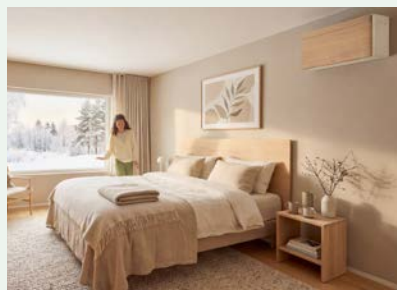

Designmallisto mukautuu kotisi sisustukseen

Design-vaihtoehdot täydentävät valkoisia ja mustia Stylish-malleja ja antavat mahdollisuuden valita laitteen ulkonäkö juuri sinun kotisi tyyliin sopivaksi. Pinnat on suunniteltu muistuttamaan luonnonmateriaaleja, kuten vaaleaa tai tummaa puuta, tummanruskeaa nahkaa ja harmaata tai värikästä kangasta. Ne ovat helposti puhdistettavia sekä kestäviä.

Stylish huolehtii sisäilman laadusta

1. Flash Streamer vähentää allergeeneja, kuten siitepölyä ja homesienten itiöitä, neutraloi hajuja ja parantaa yleistä sisäilman laatua. **2. Titaaniapatiitti-hajunpoistosuodatin** auttaa vähentämään sitkeitä hajuja, kuten tupakansavua ja lemmikkieläinten aiheuttamia hajuja. **3. Hopeasuodatin** poistaa allergeeneja, kuten siitepölyä, ja tukee puhtaan sisäilman tasaista saantia. **4. Staattisen suodattimen** aktiivinen Ionpure-käsittely auttaa sitomaan ja vähentämään bakteereja sekä viruksia.

Uusia innovaatioita, uutta käytännöllisyyttä

Uusissa Stylish Design -malleissa on vakiona **DCS-etädiagnostiikka** (Daikin Residential Cloud Service), joka mahdollistaa lämpöpumpun toiminnan diagnosoinnin ja asetusten hallinnan verkon yli. Tämä nopeuttaa vianmääritystä, lyhentää huoltokäyntien tarvetta ja alentaa ylläpitokustannuksia.

Kokonaan uusi ominaisuus on automaattinen **säähjoaus**, jonka avulla lämmitys reagoi ulkoilman nopeisiin lämpötilanvaihteluihin ja pitää sisälämpötilan tasaisempana.

Lämpötilarajoituksen avulla Onecta-mobiilisovelluksella voi asettaa lämpöpumpulle lämmityksen ylärajan ja jäähdtyksen alarajan, joita ei voi ohittaa huoneistossa olevalla kaukosäätimellä