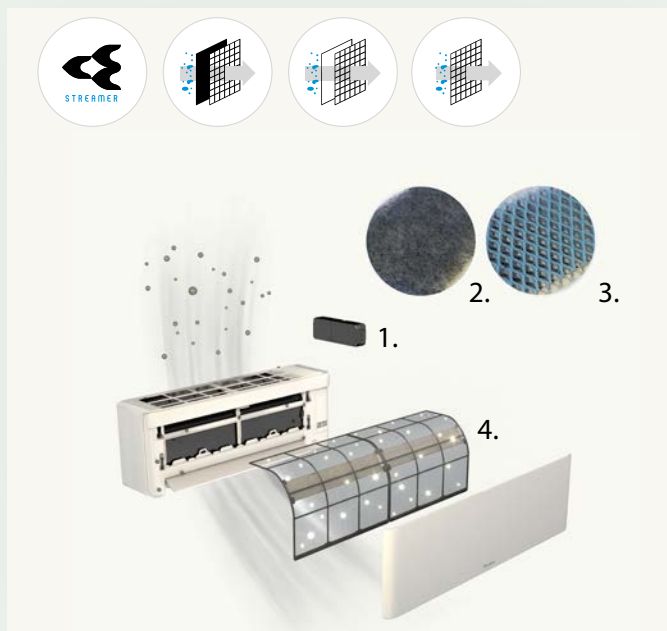

## Sisusta tyylikkäämmin kuin koskaan ennen

Design-vaihtoehdot täydentävät nykyisiä valkoisia ja mustia Stylish-malleja ja antavat mahdollisuuden valita laitteen ulkonäkö juuri sinun kotisi sisustukseen sopivaksi.

## Puhtaampaa ilmaa

Daikin Stylish pitää kodin ilman puhtaana – huomaamattomasti ja vaivattomasti, sillä moninkertainen suodatinjärjestelmä poistaa epäpuhtauksia, allergeeneja ja hajua koko ajan laitteen ollessa käynnissä.