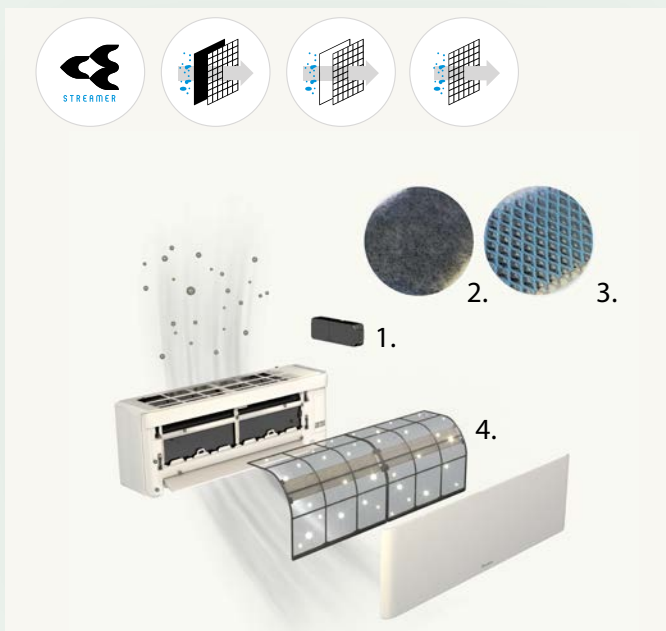

Sopii myös useamman
sisäyksikön järjestelmiin

Sisusta tyylikkäämmin kuin koskaan ennen

Design-vaihtoehdot täydentävät nykyisiä valkoisia ja mustia Stylish-malleja ja antavat mahdollisuuden valita laitteen ulkonäkö juuri sinun kotisi sisustukseen sopivaksi. Pinnat on suunniteltu muistuttamaan luonnonmateriaaleja, kuten vaaleaa tai tummaa puuta, tummanruskeaa nahkaa ja harmaata tai värikästä kangasta.

Vaalea puu, valkoinen runko

Tumma puu, musta runko

Tumma nahka, musta runko

Harmaa kangas, musta runko

Värikäs kangas, valkoinen runko

Puhtaampaa ilmaa

Daikin Stylish pitää kodin ilman puhtaana – huomaamattomasti ja vaivattomasti, sillä moninkertainen suodatinjärjestelmä poistaa epäpuhtauksia, allergeeneja ja hajua koko ajan laitteen ollessa käynnissä.

1. Flash Streamer

Elektronit käynnistävät ilmassa olevissa hiukkasissa kemiallisia reaktioita, jotka vähentävät allergeeneja, kuten siitepölyä ja homesienten itiöitä, neutraloivat hajua ja parantavat yleistä sisäilman laatua.