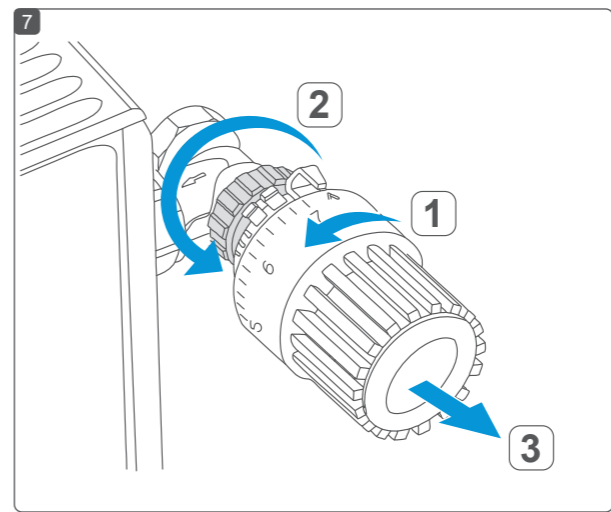

➤ Use the enclosed support ring if the thermostat is too loose. // Verwenden Sie den mitgelieferte Stützring, wenn der Thermostat zu lose sitzt. // Utilisez la bague de maintien fournie si le thermostat est lâche.