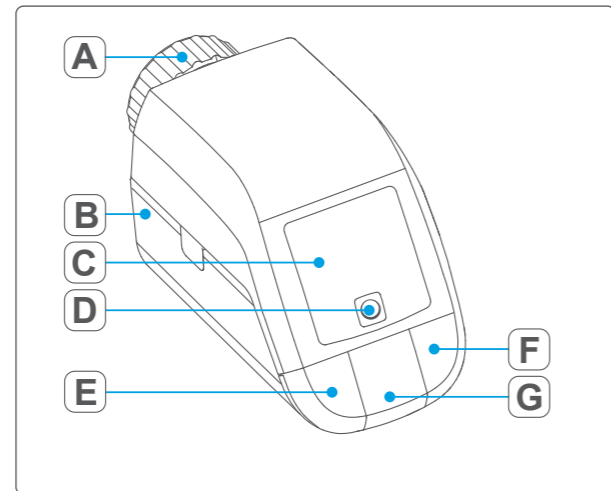

homecontrols

Daikin Home Controls (DHC) Radiator Thermostat
Daikin Home Controls (DHC)-Heizkörperthermostat
Thermostat de radiateur Daikin Home Controls (DHC)

Installation and operation manual
Installations- und Bedienungsanleitung
Manuel d'installation et d'utilisation

More documentation can be found on the product pages.
Weitere Dokumentation finden Sie auf den Produktseiten.
Consultez les pages de produits pour accéder à d'autres documents.

EKRRVATR2BA // 4P687169-1A // 2023.04
Documentation © Daikin Europe N.V., Belgium
All rights and changes reserved. Printed in Hong Kong.

Accessory overview // Übersicht Gerät // Présentation de l'appareil

- A Union nut // Überwurfmutter // Écrou-raccord
- B Battery compartment (and cover) // Batteriefach (und Abdeckung) // Compartiment (et couvercle) des piles
- C Display // Anzeige // Écran
- D System button and LED // Systemtaste und LED // Bouton et voyant du système
- E Minus button // Minus-Taste // Bouton de réduction
- F Plus button // Plus-Taste // Bouton d'augmentation
- G Menu/Boost button // Menü-/Boost-Taste // Bouton Menu/Boost

Download and install the ONECTA app // Laden Sie die ONECTA-App herunter und installieren Sie sie. // Téléchargez et installez l'application ONECTA