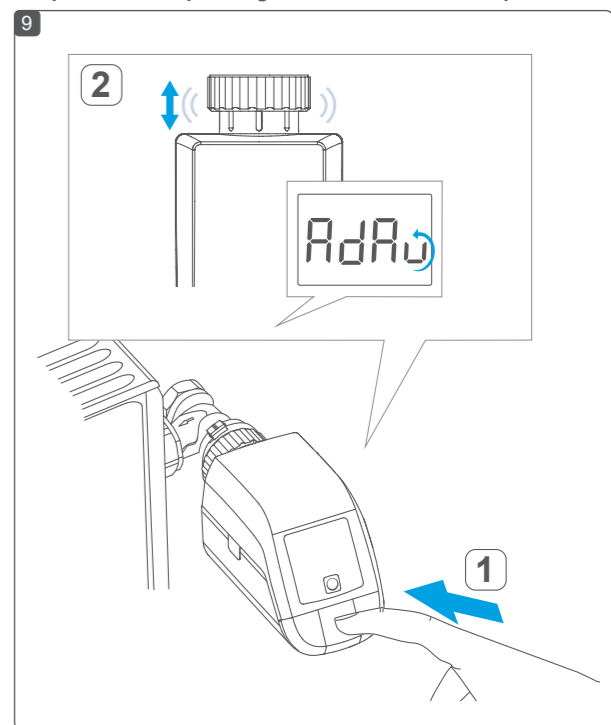

Adaption run // Anpassungsfahrt // Procédure d'adaptation

Set up ecosystem in the ONECTA app: // Richten Sie das System in der ONECTA-App ein: // Configurez l'écosystème dans l'application ONECTA: