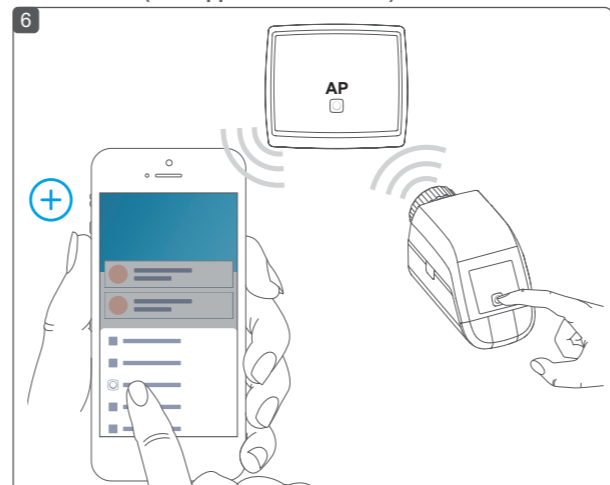

➤ Use the enclosed support ring if the thermostat is too loose. // Verwenden Sie den mitgelieferte Stützring, wenn der Thermostat zu lose sitzt. // Utilisez la bague de maintien fournie si le thermostat est lâche.