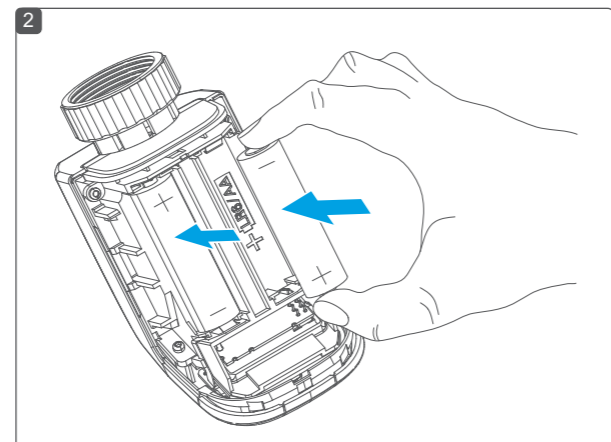

Accessory overview // Übersicht Gerät // Présentation de l'appareil

- A Union nut // Überwurfmutter // Écrou-raccord
- B Battery compartment (and cover) // Batteriefach (und Abdeckung) // Compartiment (et couvercle) des piles
- C Display // Anzeige // Écran
- D System button and LED // Systemtaste und LED // Bouton et voyant du système
- E Minus button // Minus-Taste // Bouton de réduction
- F Plus button // Plus-Taste // Bouton d'augmentation
- G Menu/Boost button // Menü-/Boost-Taste // Bouton Menu/Boost